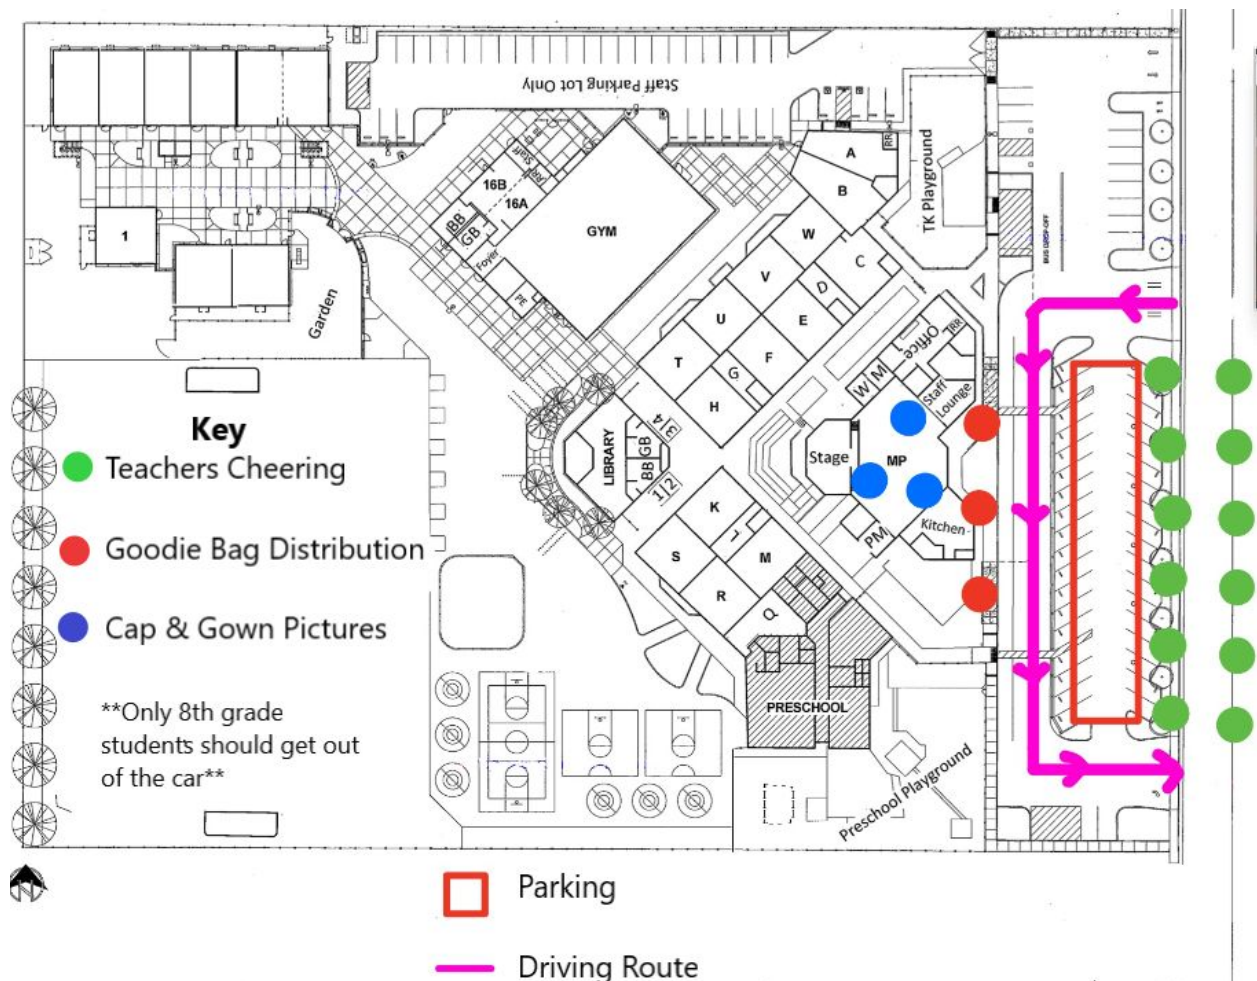

Hola padres de octavo grado:

Para garantizar que nuestra distribución Drive Thru funcione sin problemas y de forma segura, le solicitamos que siga estas pautas:

- Haga todo lo posible para venir a LAS durante los tiempos asignados, según los grupos de clase de artes del lenguaje (consulte la lista adjunta):
  - 3A - 3:00 - 4:30 pm
  - 3B - 4:30 - 6:00 pm
- Opcional: los animamos a decorar su automóvil.
- Les pedimos a los padres que se estacionen, y permitan que el estudiante venga a recoger su bolso:
  - **SOLO LOS ESTUDIANTES DE 8º GRADO PUEDEN SALIR DEL COCHE**
- Anime a su hijo a usar una máscara facial
- Una vez que recojan su bolso, los estudiantes pueden ponerse su toga y birrete y se tomarán una foto en la cafetería.
- Después de que su hijo recoja la bolsa y se tome la fotografía, siga las instrucciones para salir de la escuela (consulte el Mapa Drive Thru).
- Tendremos una junta virtual de padres que se llevará a cabo el miércoles 27 de mayo a las 5pm. Enlace de zoom: <https://zoom.us/j/95521204185>
- Si tiene alguna pregunta, déjele saber al maestr@ asesor de su hijo.

Mapa Drive - Thru