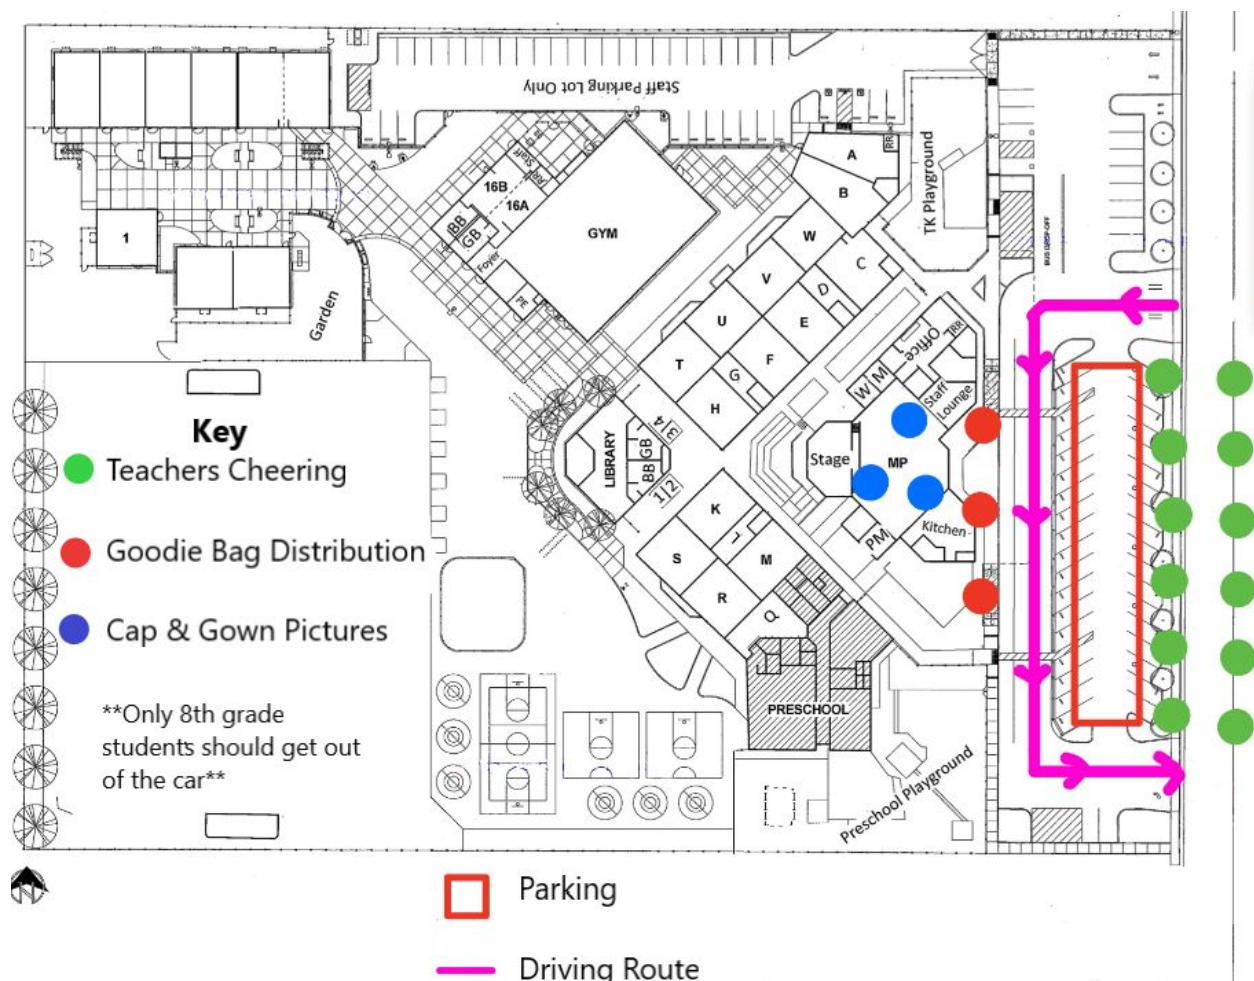

Drive - Thru Map

Hola padres de octavo grado:

Para garantizar que nuestra distribución Drive Thru funcione sin problemas y de forma segura, le solicitamos que siga estas pautas:

- Haga todo lo posible para venir a LAS durante los tiempos asignados, según los grupos de clase de artes del lenguaje (consulte la lista adjunta):
 - 3A - 3:00 - 4:30 pm
 - 3B - 4:30 - 6:00 pm
- Opcional: los animamos a decorar su automóvil.
- Les pedimos a los padres que se estacionen, y permitan que el estudiante venga a recoger su bolso:
 - **SOLO LOS ESTUDIANTES DE 8º GRADO PUEDEN SALIR DEL COCHE**
- Anime a su hijo a usar una máscara facial
- Una vez que recojan su bolso, los estudiantes pueden ponerse su toga y birrete y se tomarán una foto en la cafetería.
- Después de que su hijo recoja la bolsa y se tome la fotografía, siga las instrucciones para salir de la escuela (consulte el Mapa Drive Thru).
- Tendremos una junta virtual de padres que se llevará a cabo el miércoles 27 de mayo a las 5pm. Enlace de zoom: <https://zoom.us/j/95521204185>
- Si tiene alguna pregunta, déjele saber al maestr@ asesor de su hijo.